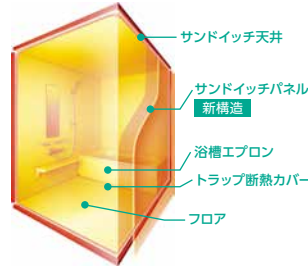

フォローパレット付き
ベースキャビネット

必要なものをサッと取り出せる、
一歩進んだハンドエリア収納。

※写真のセットは扉カラーがグランドシリーズ(オプション)です。

食洗機付きプラン

スライド収納 間口 255cm

¥500,000~ (税込)

※商品代のみ ※工事費用は別途になります。

システムバスルーム

rakuvia
ラクヴィア

「好き」を、楽しもう。

もっとインテリアにこだわって、あなたの「好き」に囲まれるバスタイム。
壁や天井、浴槽エプロンも含めてトータルにカラーや質感をコーディネート。

Point 1 浴槽まるごと保温

入浴後 30分でも浴室は 20℃以上。
あたたまりやすく冷めにくいから
快適環境を省エネでキープします。

Point 2

カウンター
棚板を取り外して丸ごと洗える
とってもクリンカウンター

浴室内の好きな位置に取り付けられる
マグネットシェルフ

※写真のセットは 1616 型 / アクセントカラーです。

1坪 基本プラン

換気乾燥暖房機付き

¥620,000~ (税込)

※商品代のみ ※工事費用は別途になります。

洗面化粧台

rakutowa
ラクトワ

楽に選べて、スタイリッシュ。

シンプルで空間になじむ洗面ボールと、
幅広いデザインと調和する扉カラーをラインナップ。
手軽にコーディネートを楽しめます

Point 洗面ボール

コンパクトでも広く使える
スクエアなボール。
ボール底面は広くスクア
な形状で十分な容量を
確保。
両サイドのカウンターは、
濡らしたくないとき化粧
品の一時置きとして使え
ます。

プラン例

間口：75cm
奥行：60cm
高さ：190cm
扉：モノホワイト